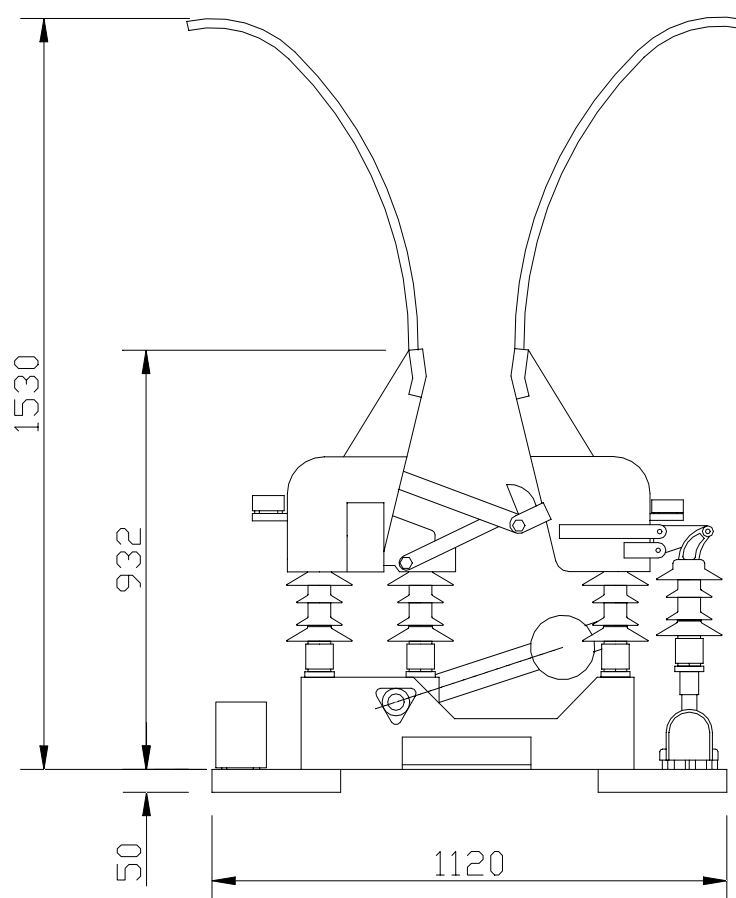

E-mail: comecel@comecel.it www.comecel.it

SEZIONATORE UNIPOLARE A CORNA DA PALO PER INSTALLAZIONE ESTERNA 3kV 1.8kA

TIPI:	con contatti ausiliari	CATEGORIA FS 794/357 (ex 785/657)
	Senza contatti ausiliari	CATEGORIA FS 794/362 (ex 785/662)

Costruiti secondo Norma Tecnica FS IE/TE 100/ed. 04 (conforme CEI 17-4)

Peso del sezionatore (mensola esclusa): 115 kg

Zincatura a caldo eseguita secondo CEI 7-6

Isolatori omologati da Ferrovie dello Stato Spa

Accessori opzionali: mensola per fissaggio su palo 215 mm CAT 768/450

Mensola per fissaggio su portale CAT 768/188

Mensola per fissaggio su palo 160 mm CAT 768/180

Ricambi: microinterruttore S800E, microinterruttore FD502